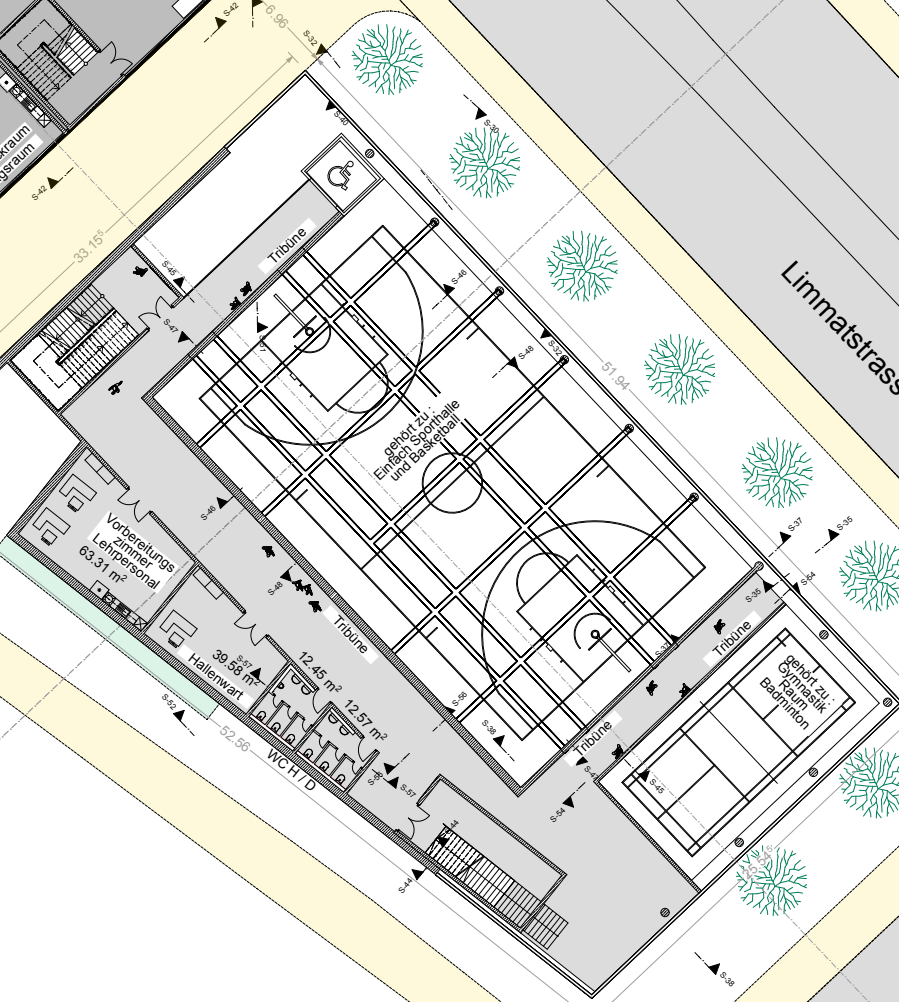

1. OG

Geschossfläche Brutto  
1.274 m<sup>2</sup>

Limmatstrasse

Limmatstrasse

Hafnerstrasse

06  
04

Konrad