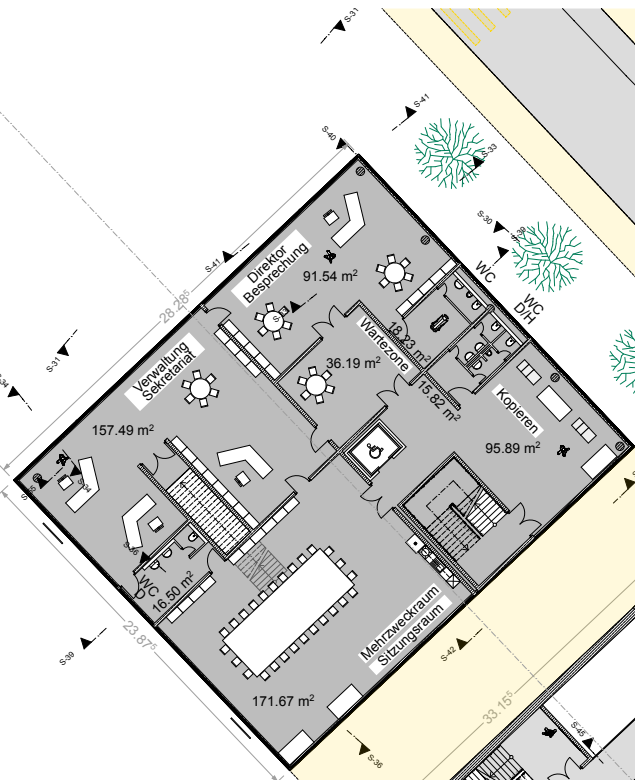

1. OG

Geschossfläche Brutto  
1.274 m<sup>2</sup>

Limmatstrasse

Limmatstrasse

Hafnerstrasse

06  
04

Konrad