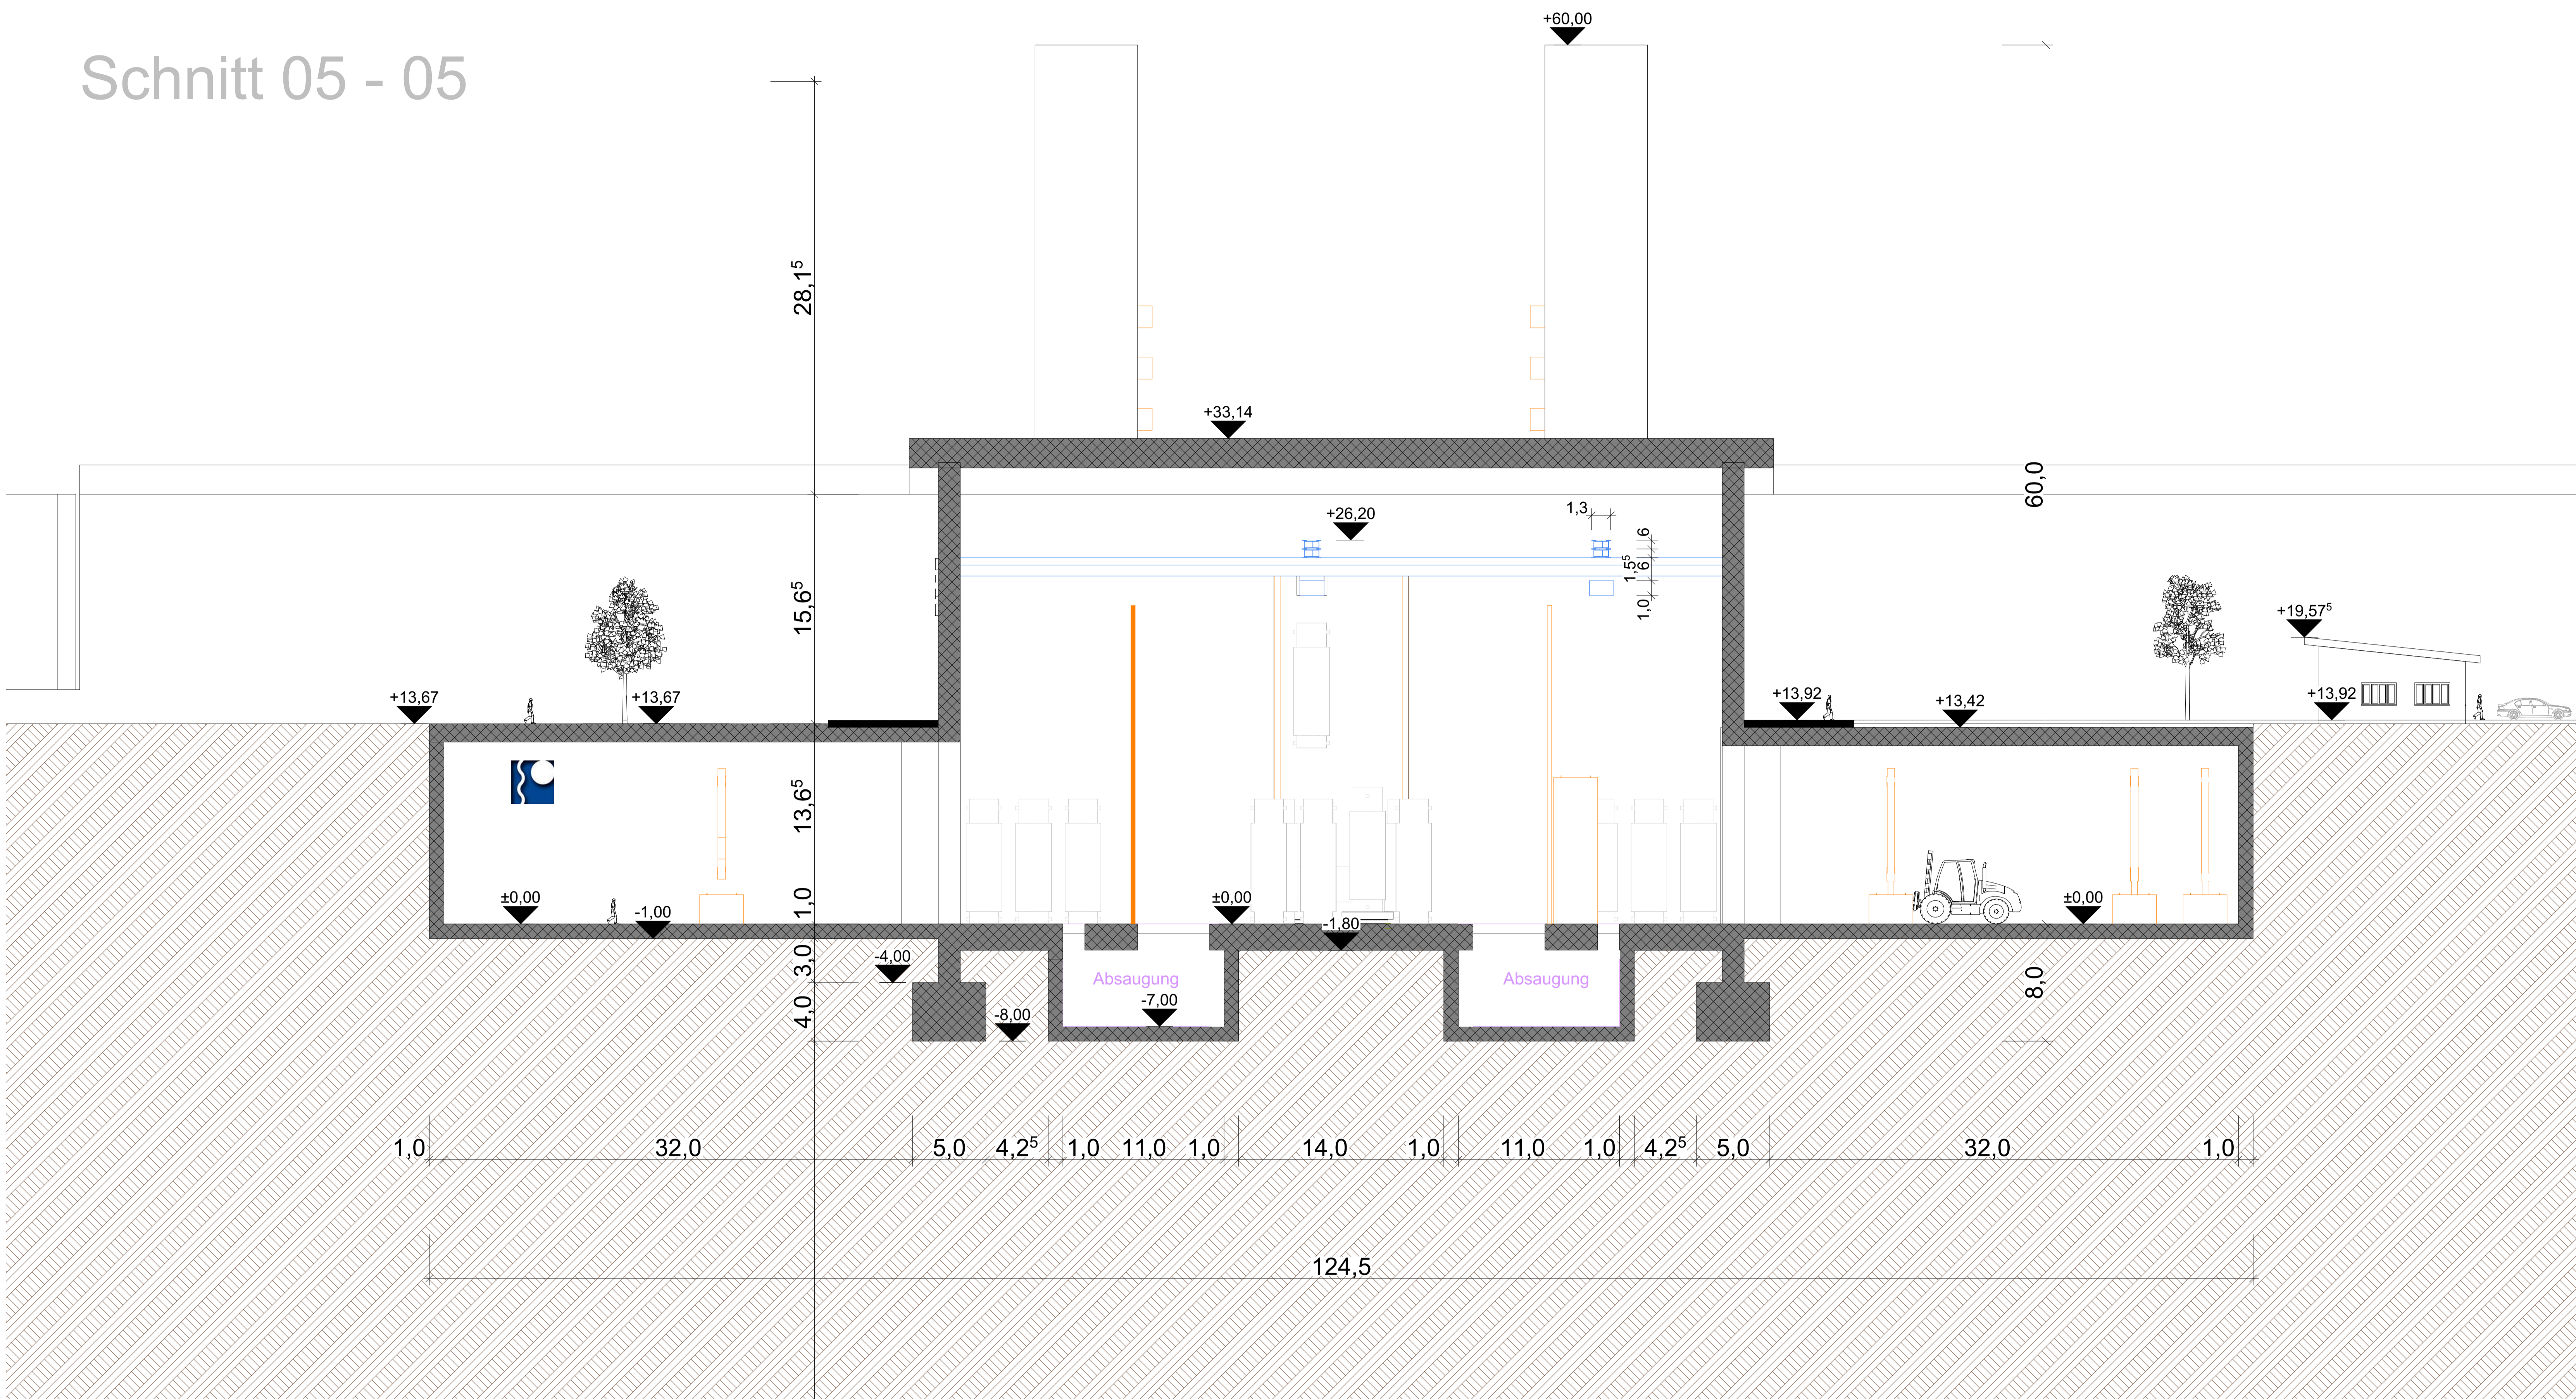

# Schnitte Verguss-Halle - M. 1:200 - Verfasser : Dipl.-Ing. Arch. Goebel

### Schnitt 05 - 05

### Schnitt 07 - 07