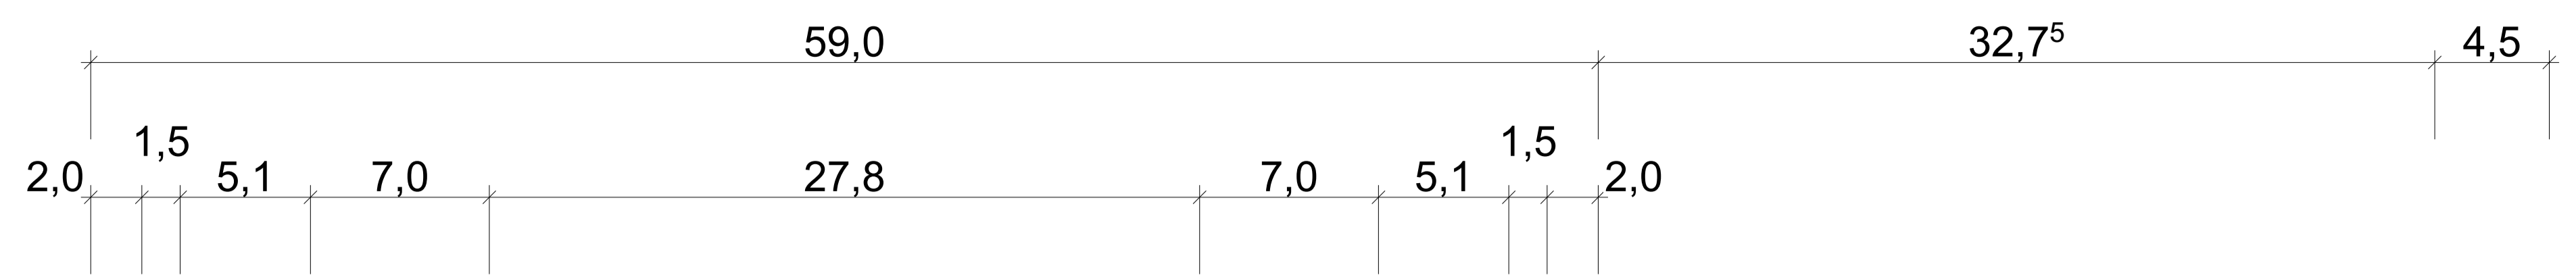

# Schnitte Verguss-Halle - M. 1:200 - Verfasser : Dipl.-Ing. Arch. Goebel

### Schnitt 05 - 05