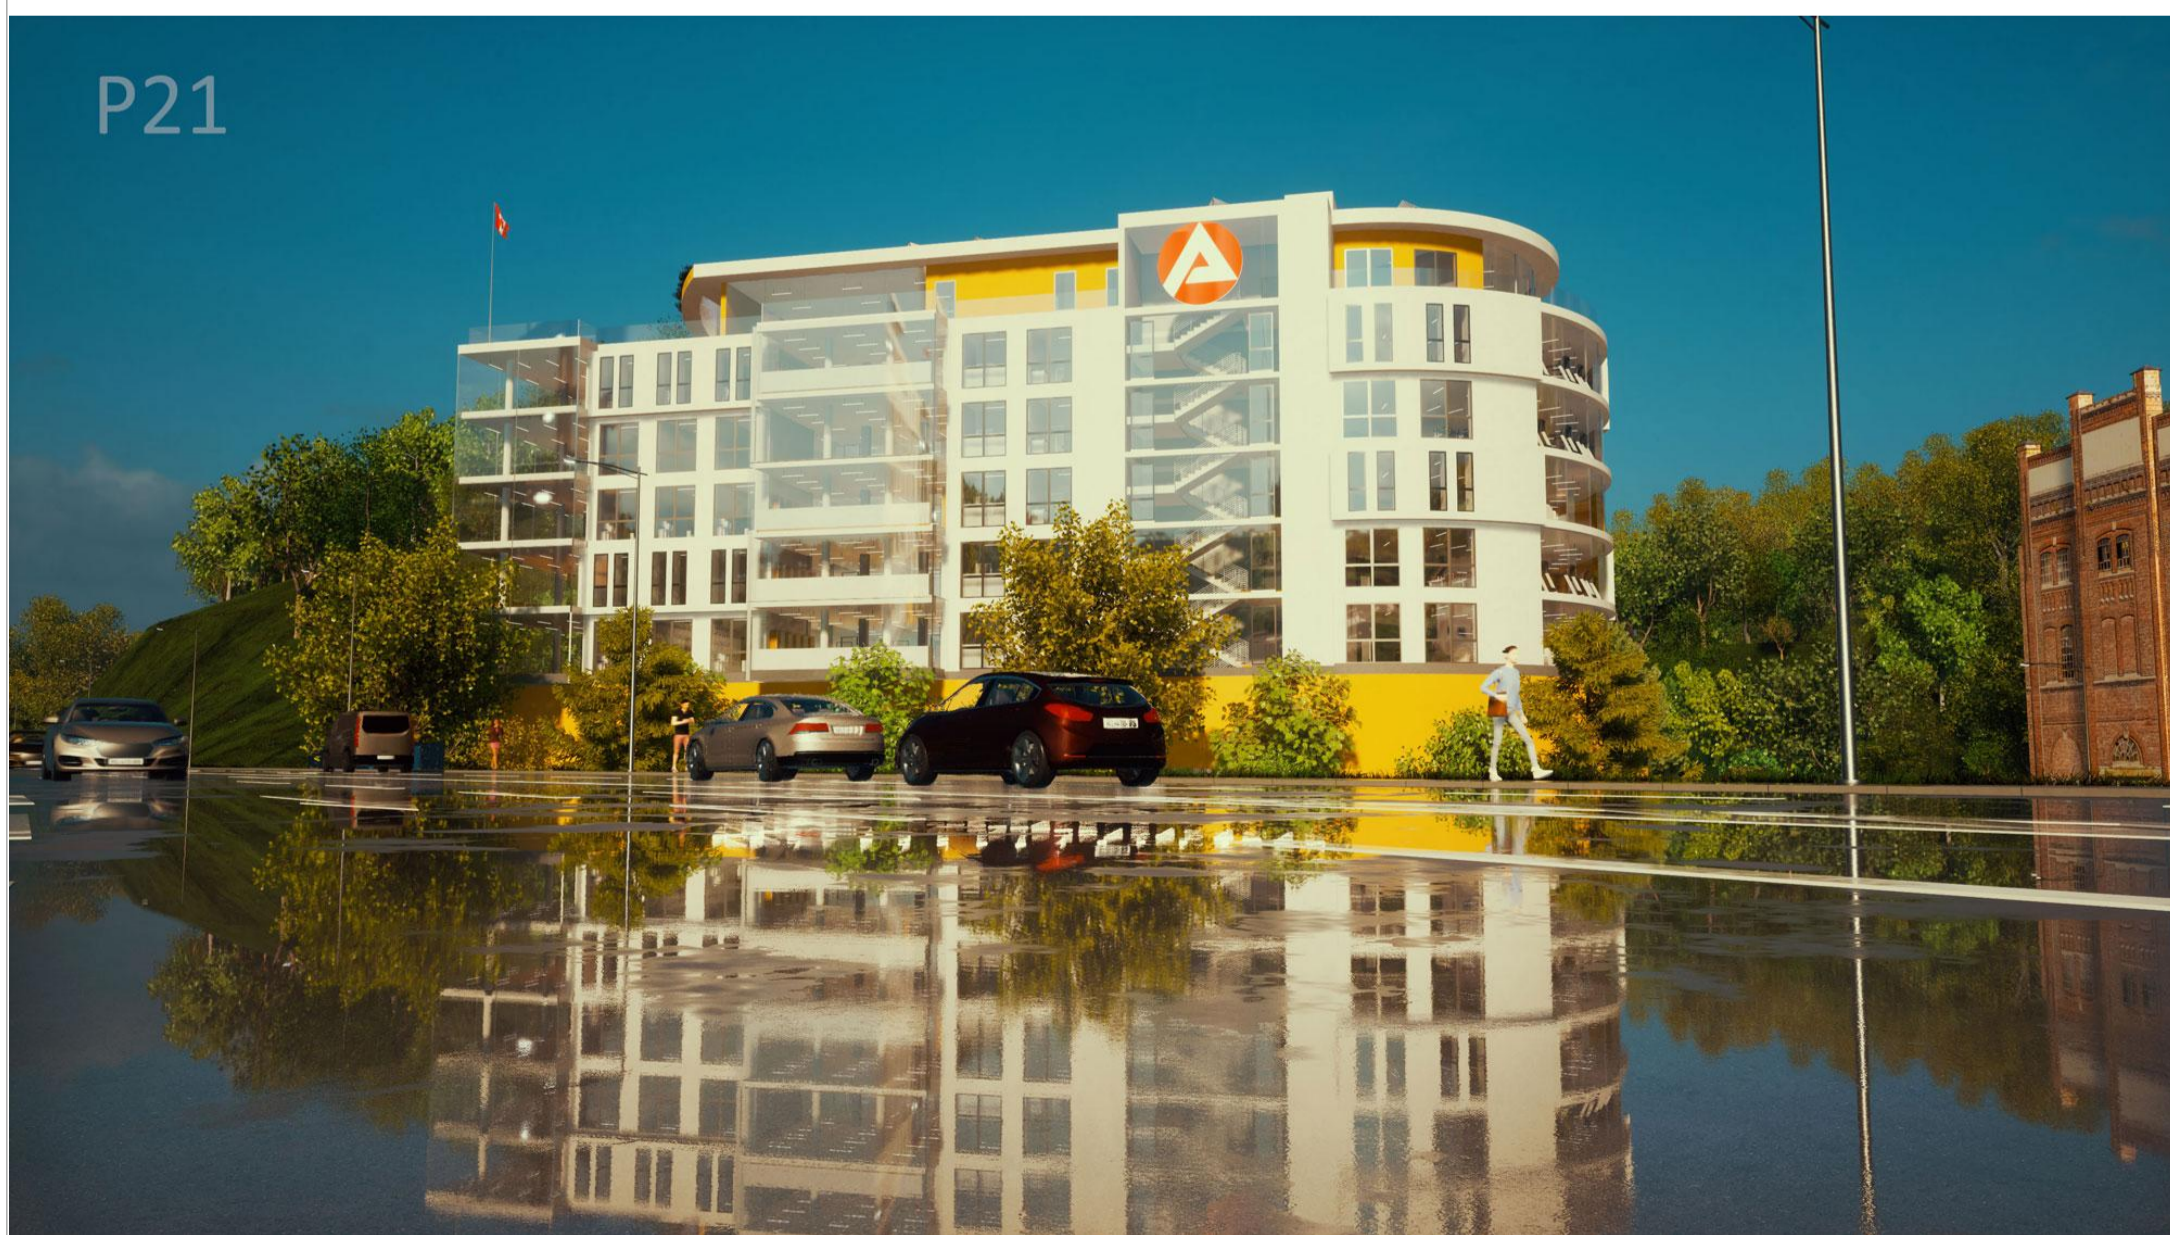

P21

P21

P21

Idee / Planverfasser / Bauherr :

Schmidt-Hansen Grundbesitz AG

Gerichtsstr. 25
58097 Hagen

Gebäude-Objekt :

Bürohaus P21 - Arbeitsamt ?
Plassenstr. 21
58089 Hagen

Zeichnungs-Name : P21

Bürohaus_Hagen_Westside_11.2018_P21
SHG_Arch_Goebel_14.12.18_P21
Bürohaus_Hagen_Westside_14.12.18_P21
SHG_Arch_Goebel_14.12.18_P21
Bürohaus_Hagen_Westside_14.12.18_P21
SHG_Arch_Goebel_06.XB
Dr. Schmidt-Hansen Nov. 22. Jan. 2023