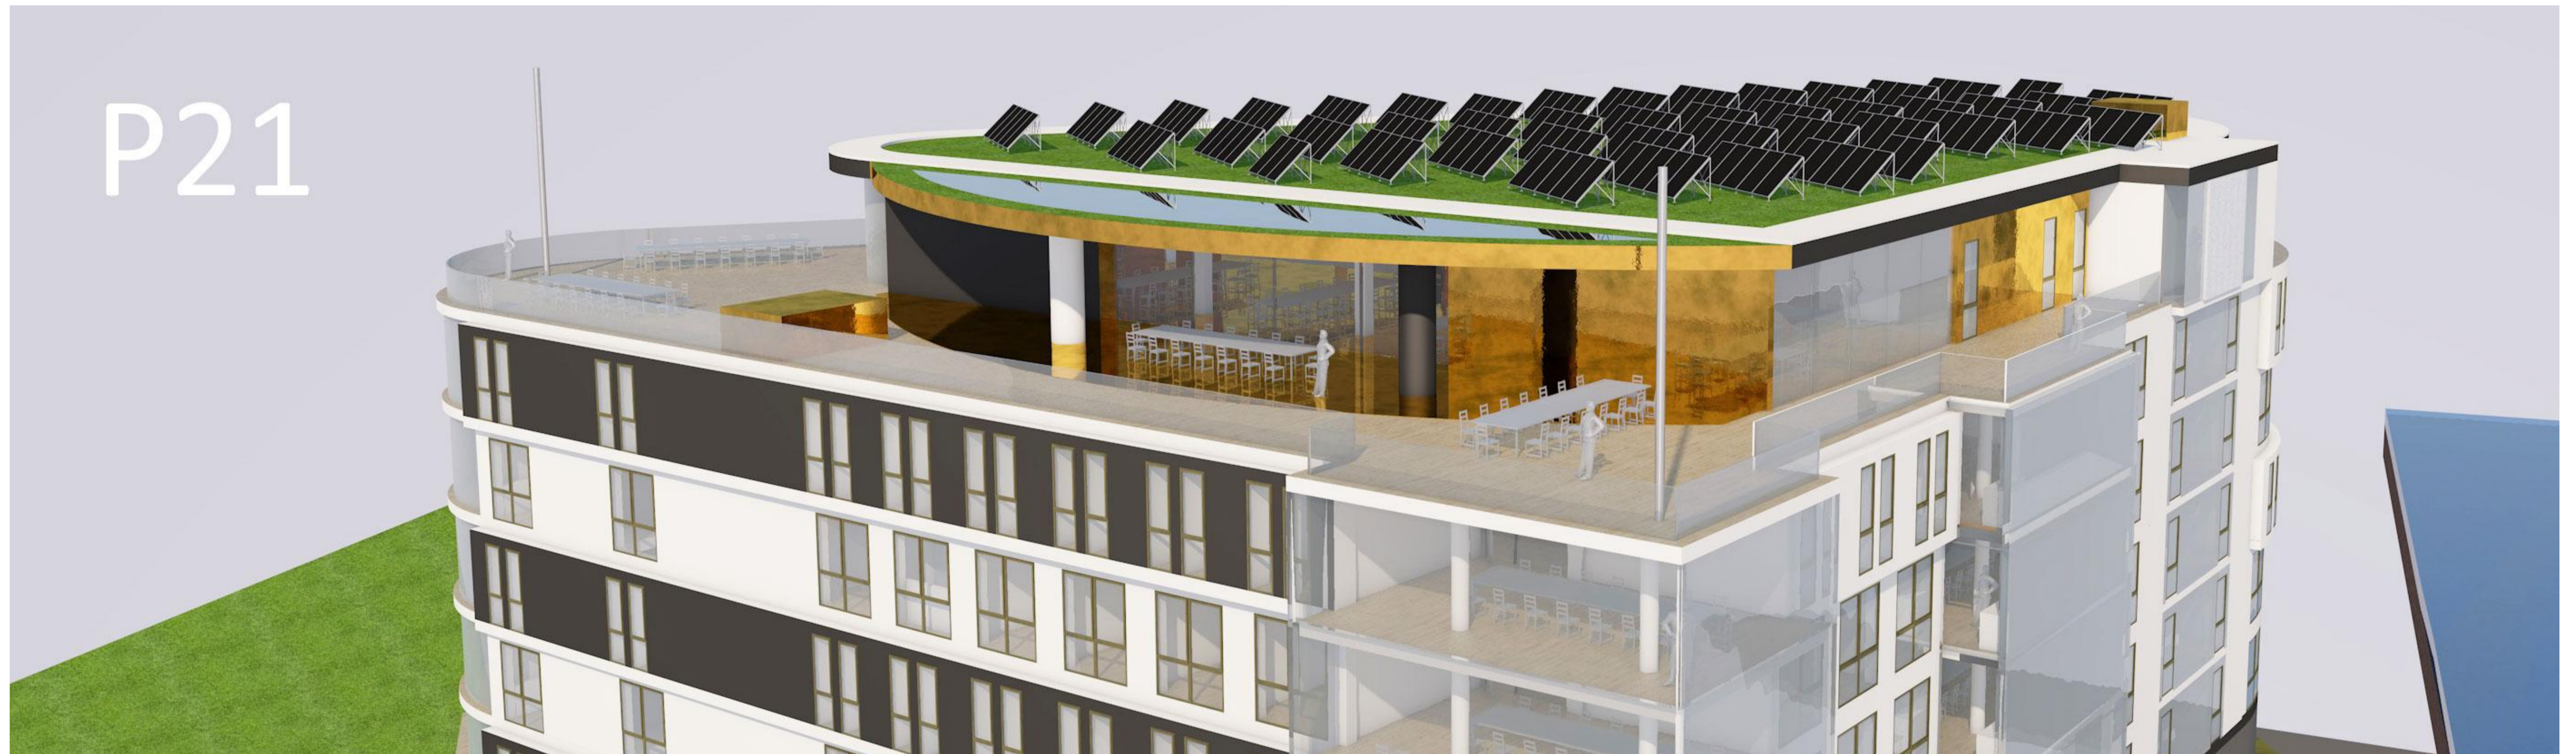

Mahlzeit - hmhm Cordon Bleu und Salat - lecker ...
und wir sitzen heute neben den Abteilungsleitern ...

Sehr geehrte Arbeits-Agentur / Nürnberg / Hagen / BRD,

Die SHG mit Sitz in Hagen ist seit 20 J. in Hagen erfolgreich.
60 Gebäude - 500 Wohnungen - die wir alle selbst bauten ...

Wir möchten die Agentur für Arbeit als 20 J. Anker-Mieter gewinnen - The object is tailored to your requirements. Dr. S-H

Idee / Planverfasser / Bauherr :	
 "Bestand durch Beständigkeit"	
Schmidt-Hansen Grundbesitz AG	
Gerichtsstr. 25 58097 Hagen	
Gebäude-Objekt :	
Bürohaus P21 - Arbeitsamt ? Plassenstr. 21 58089 Hagen	
Zeichnungs-Name :	
2023, für-Broschüre	
Planungs-Status :	
Entwurf 1:100 / 1:200	
Arch. Willers, Arch. van Elst	Datum
Ing. Jez und Ing. Gorun	Nov. 22 - Jan. 2023
Dipl.-Ing. Arch. Goebel	
Direkte Steuerung von :	Datum
Dr. Schmidt-Hansen	Nov 22 - Jan. 2023
Maßstab :	
	1:1,03, 1:1,19
Layout ID	
A.06.3	